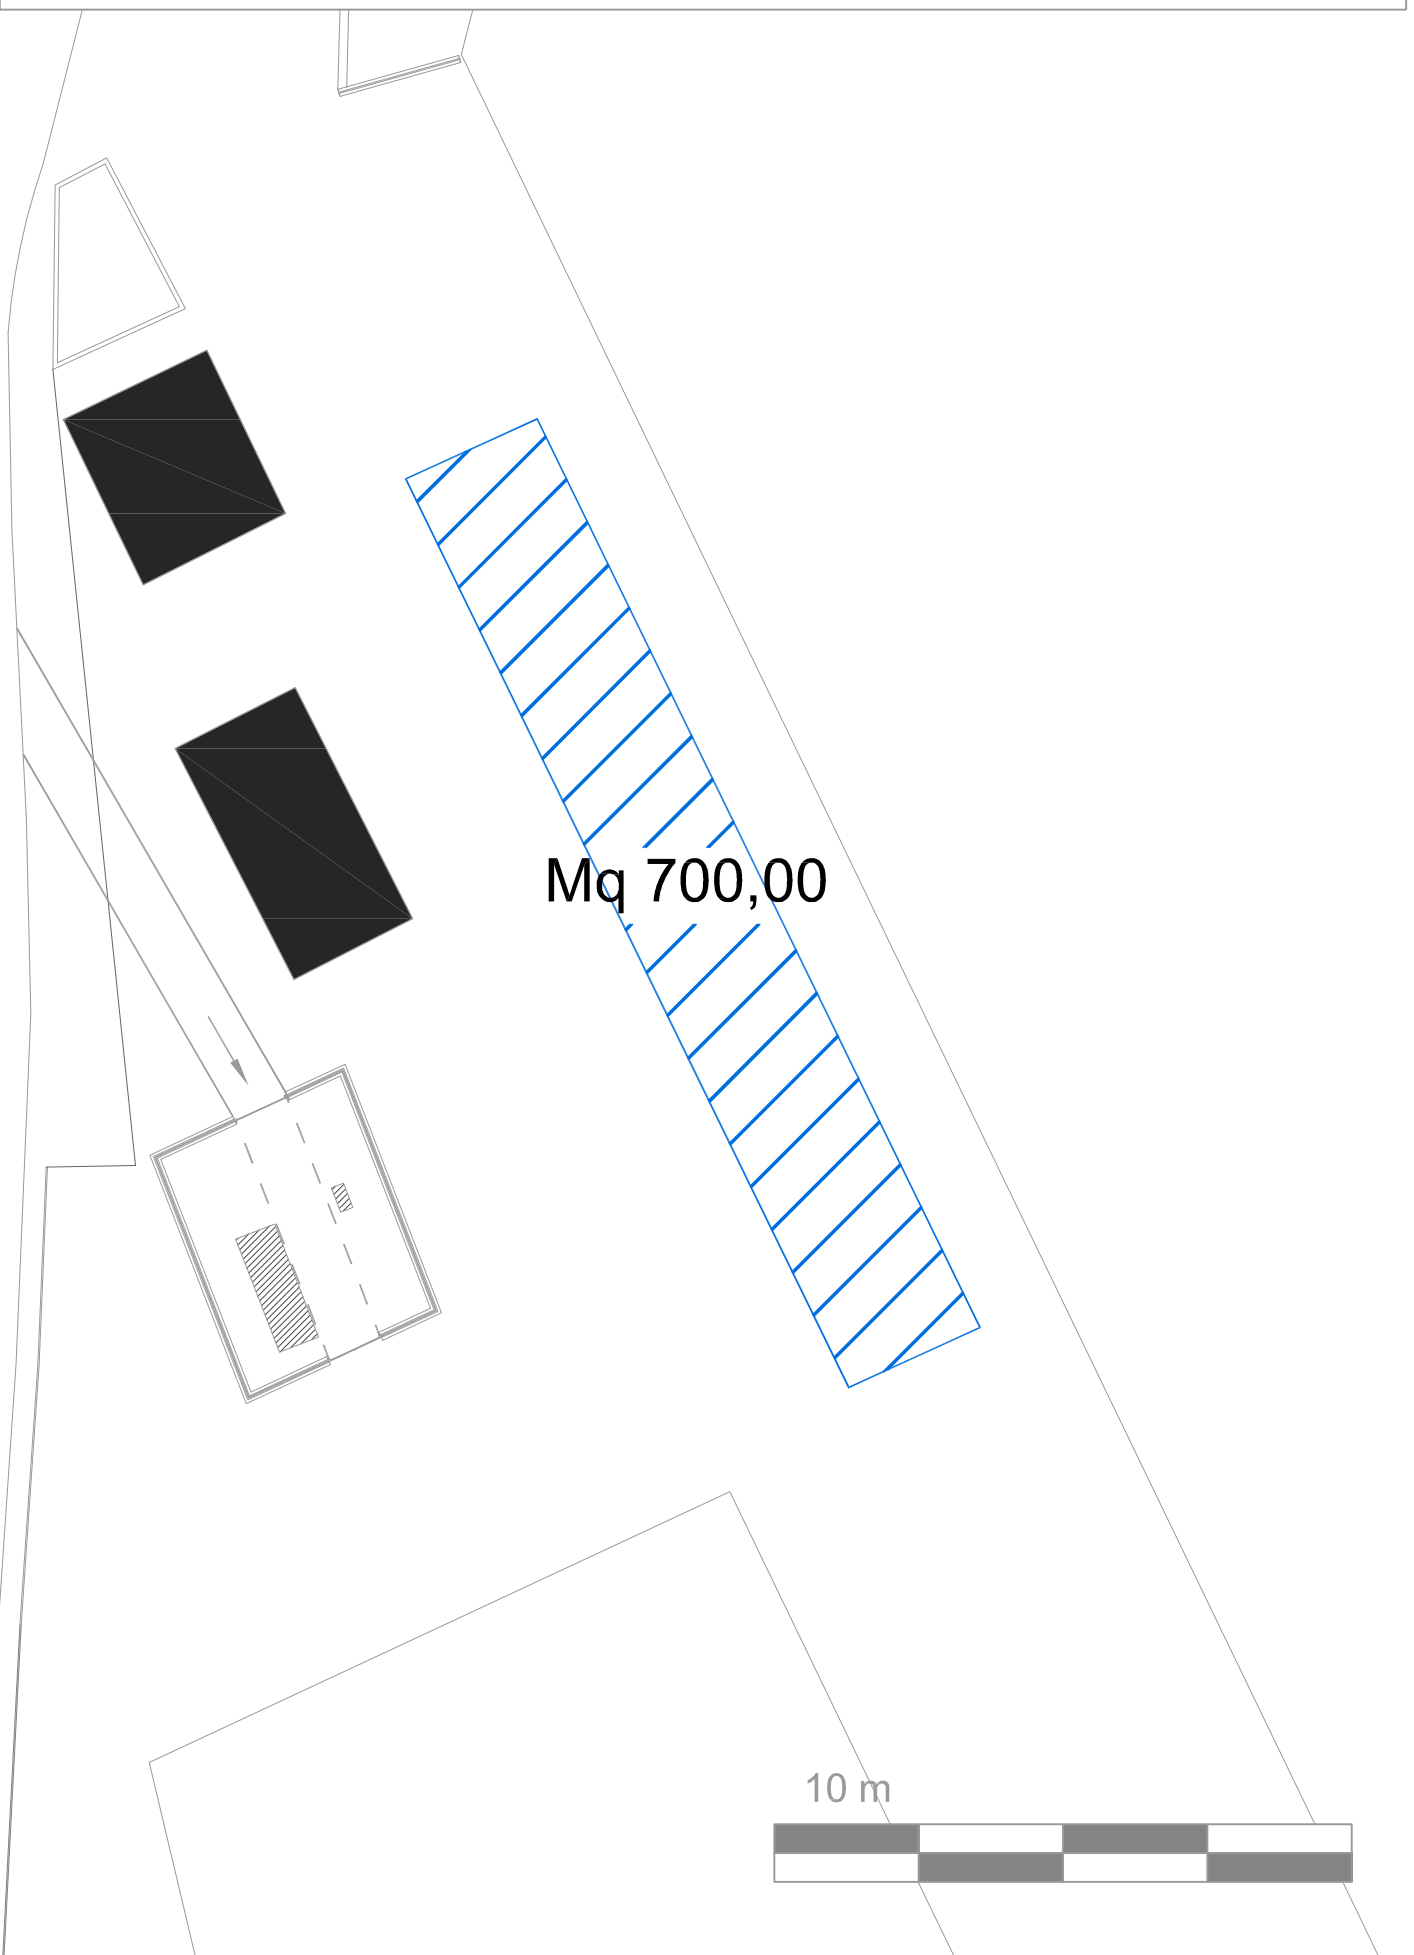

Tav. 01 - Area per sosta temporanea semirimorchi Molo di Levante

Tav. 02 - Area per sosta temporanea semirimorchi Radice Sporgente Centrale

Mq 2.600,00

Mq 1.600,00

10 m

Tav. 03 - Area per sosta temporanea semirimorchi
Sporgente Centrale

Tav. 04 - Area per sosta temporanea semirimorchi
Piazzale Borsellino

Mq 7.000,00

Mq 3.600,00

Tav. 07 - Area per sosta temporanea semirimorchi
Zona Silos

Mq 650,00

Mq 3.600,00

10 m

Tav. 08 - Area per sosta temporanea semirimorchi Molo Crispi

Tav. 09 - Area per sosta temporanea semirimorchi
Darsena - Area ex concessione Caronte & Tourist

Mq 14.000,00

**Tav. 10 - Area per sosta temporanea semirimorchi
Molo di Mezzogiorno - Area ex concessione CPS**