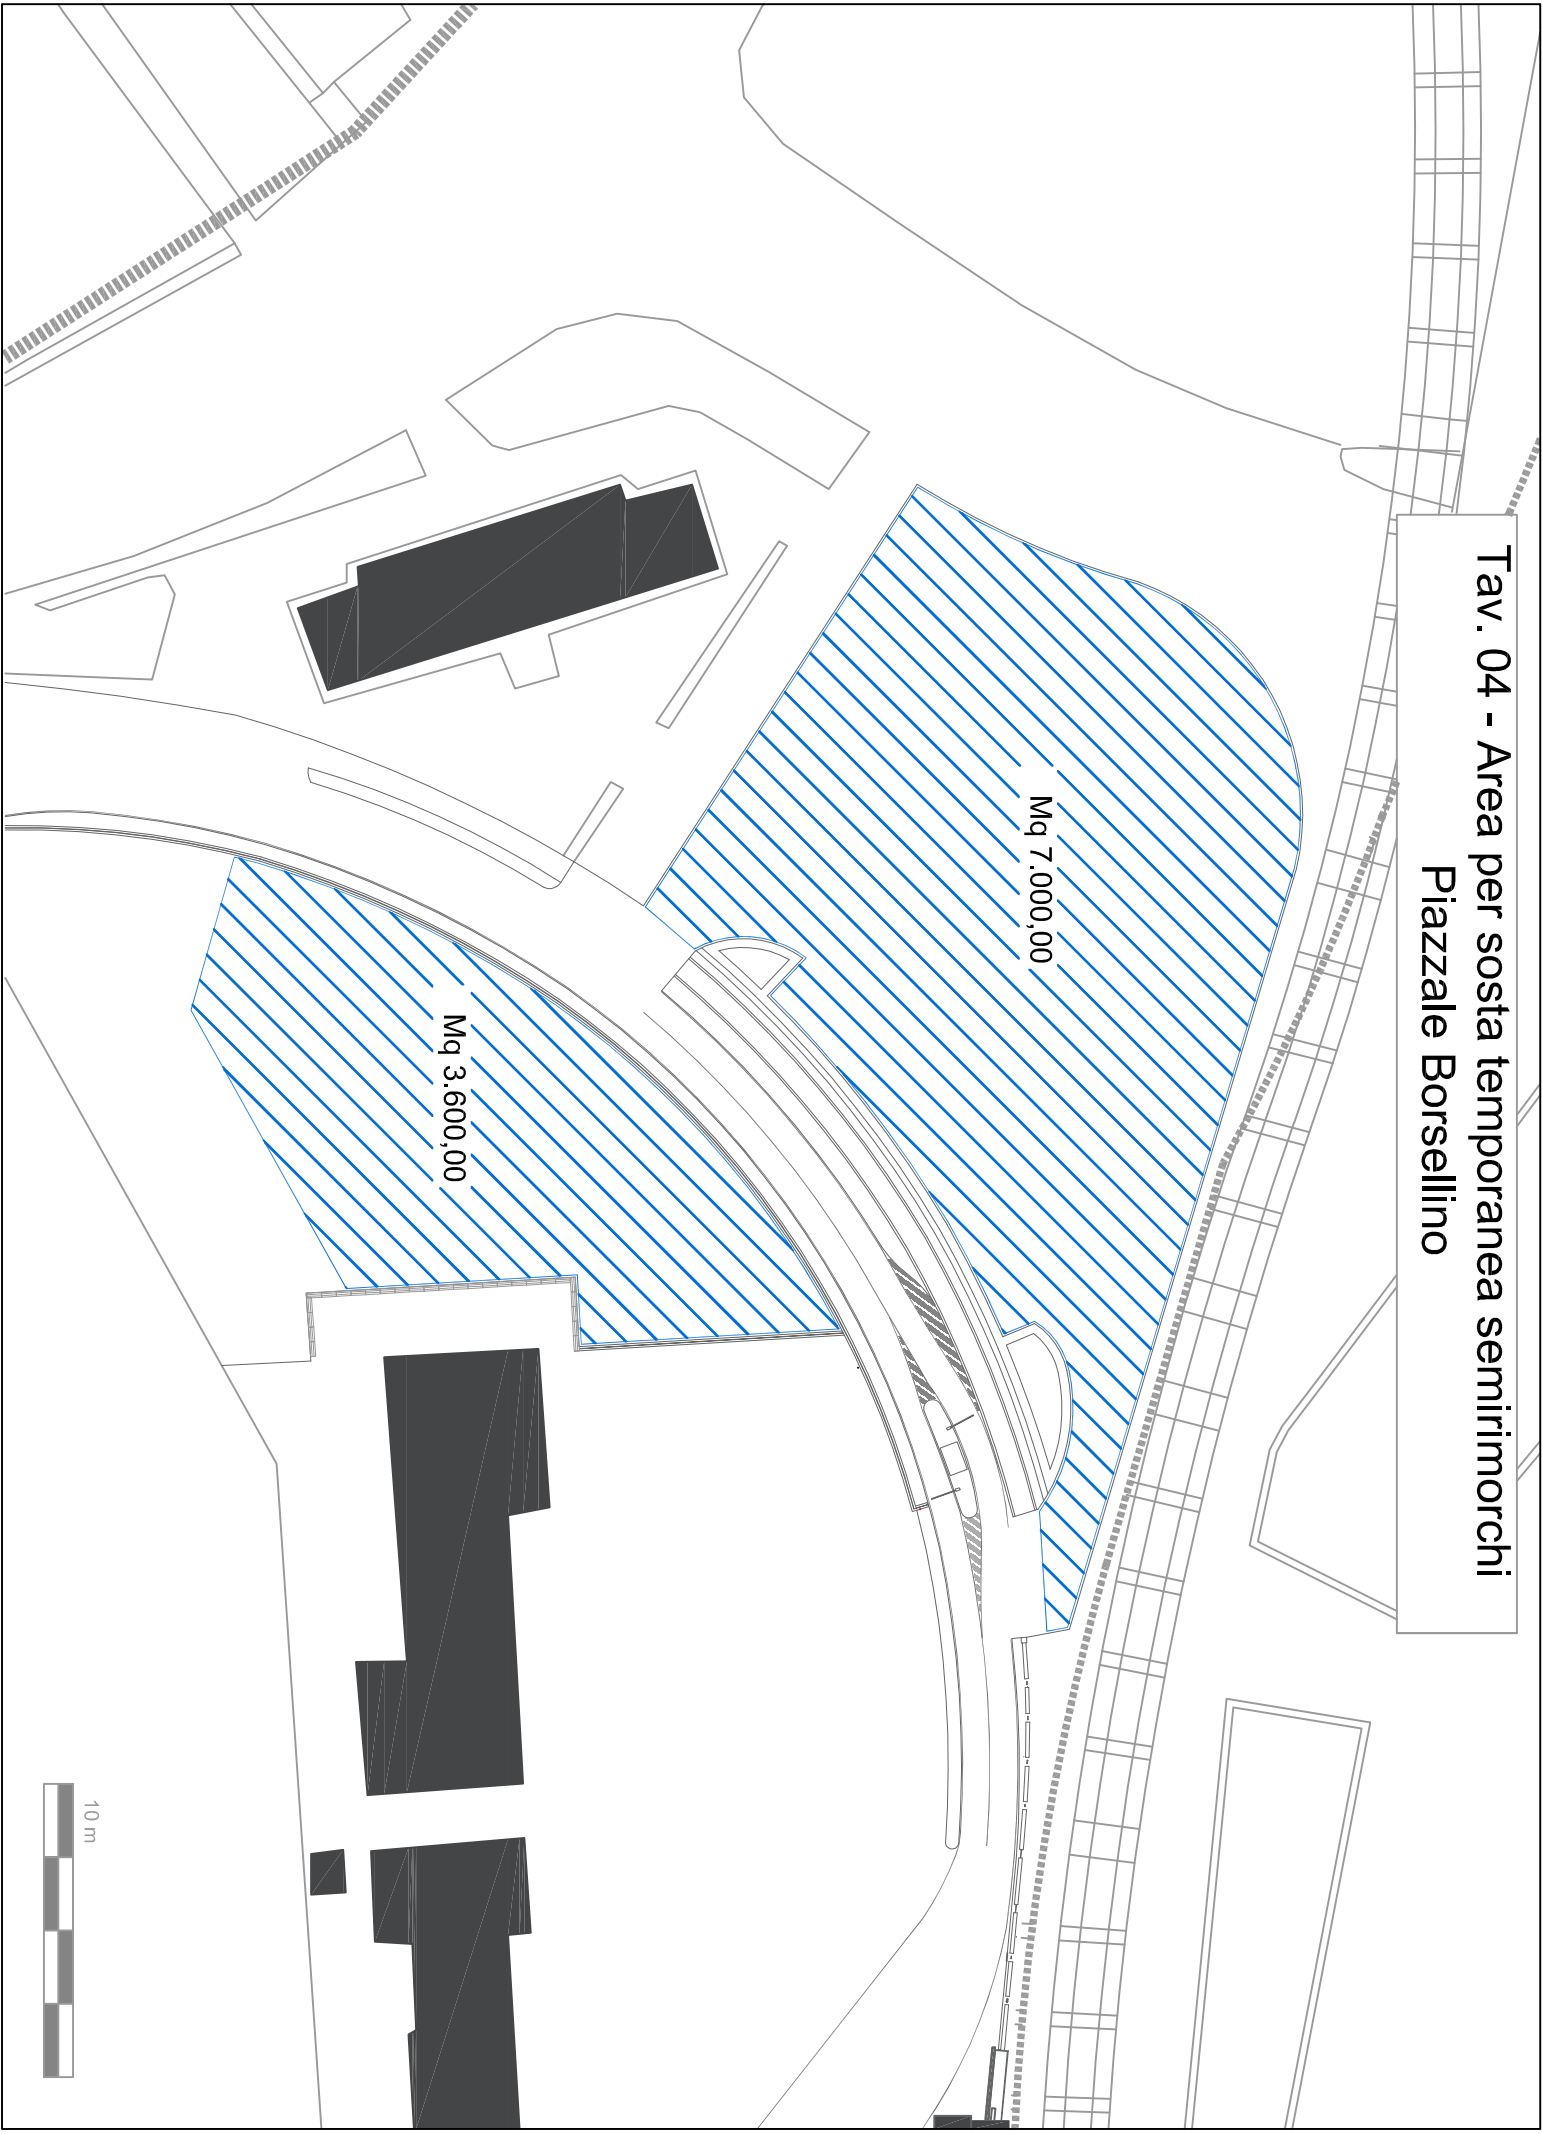

Tav. 01 - Area per sosta temporanea semirimorchi Molo di Levante

Tav. 02 - Area per sosta temporanea semirimorchi Radice Sporgente Centrale

Mq 2.600,00

Mq 1.600,00

10 m

Tav. 03 - Area per sosta temporanea semirimorchi
Sporgente Centrale

Tav. 04 - Area per sosta temporanea semirimorchi
Piazzale Borsellino

Mq 7.000,00

Mq 3.600,00

Tav. 07 - Area per sosta temporanea semirimorchi
Zona Silos

Mq 650,00

Mq 3.600,00

10 m

Tav. 08 - Area per sosta temporanea semirimorchi Molo Crispi

Tav. 09 - Area per sosta temporanea semirimorchi
Darsena - Area ex concessione Caronte & Tourist

Mq 14.000,00

**Tav. 10 - Area per sosta temporanea semirimorchi
Molo di Mezzogiorno - Area ex concessione CPS**