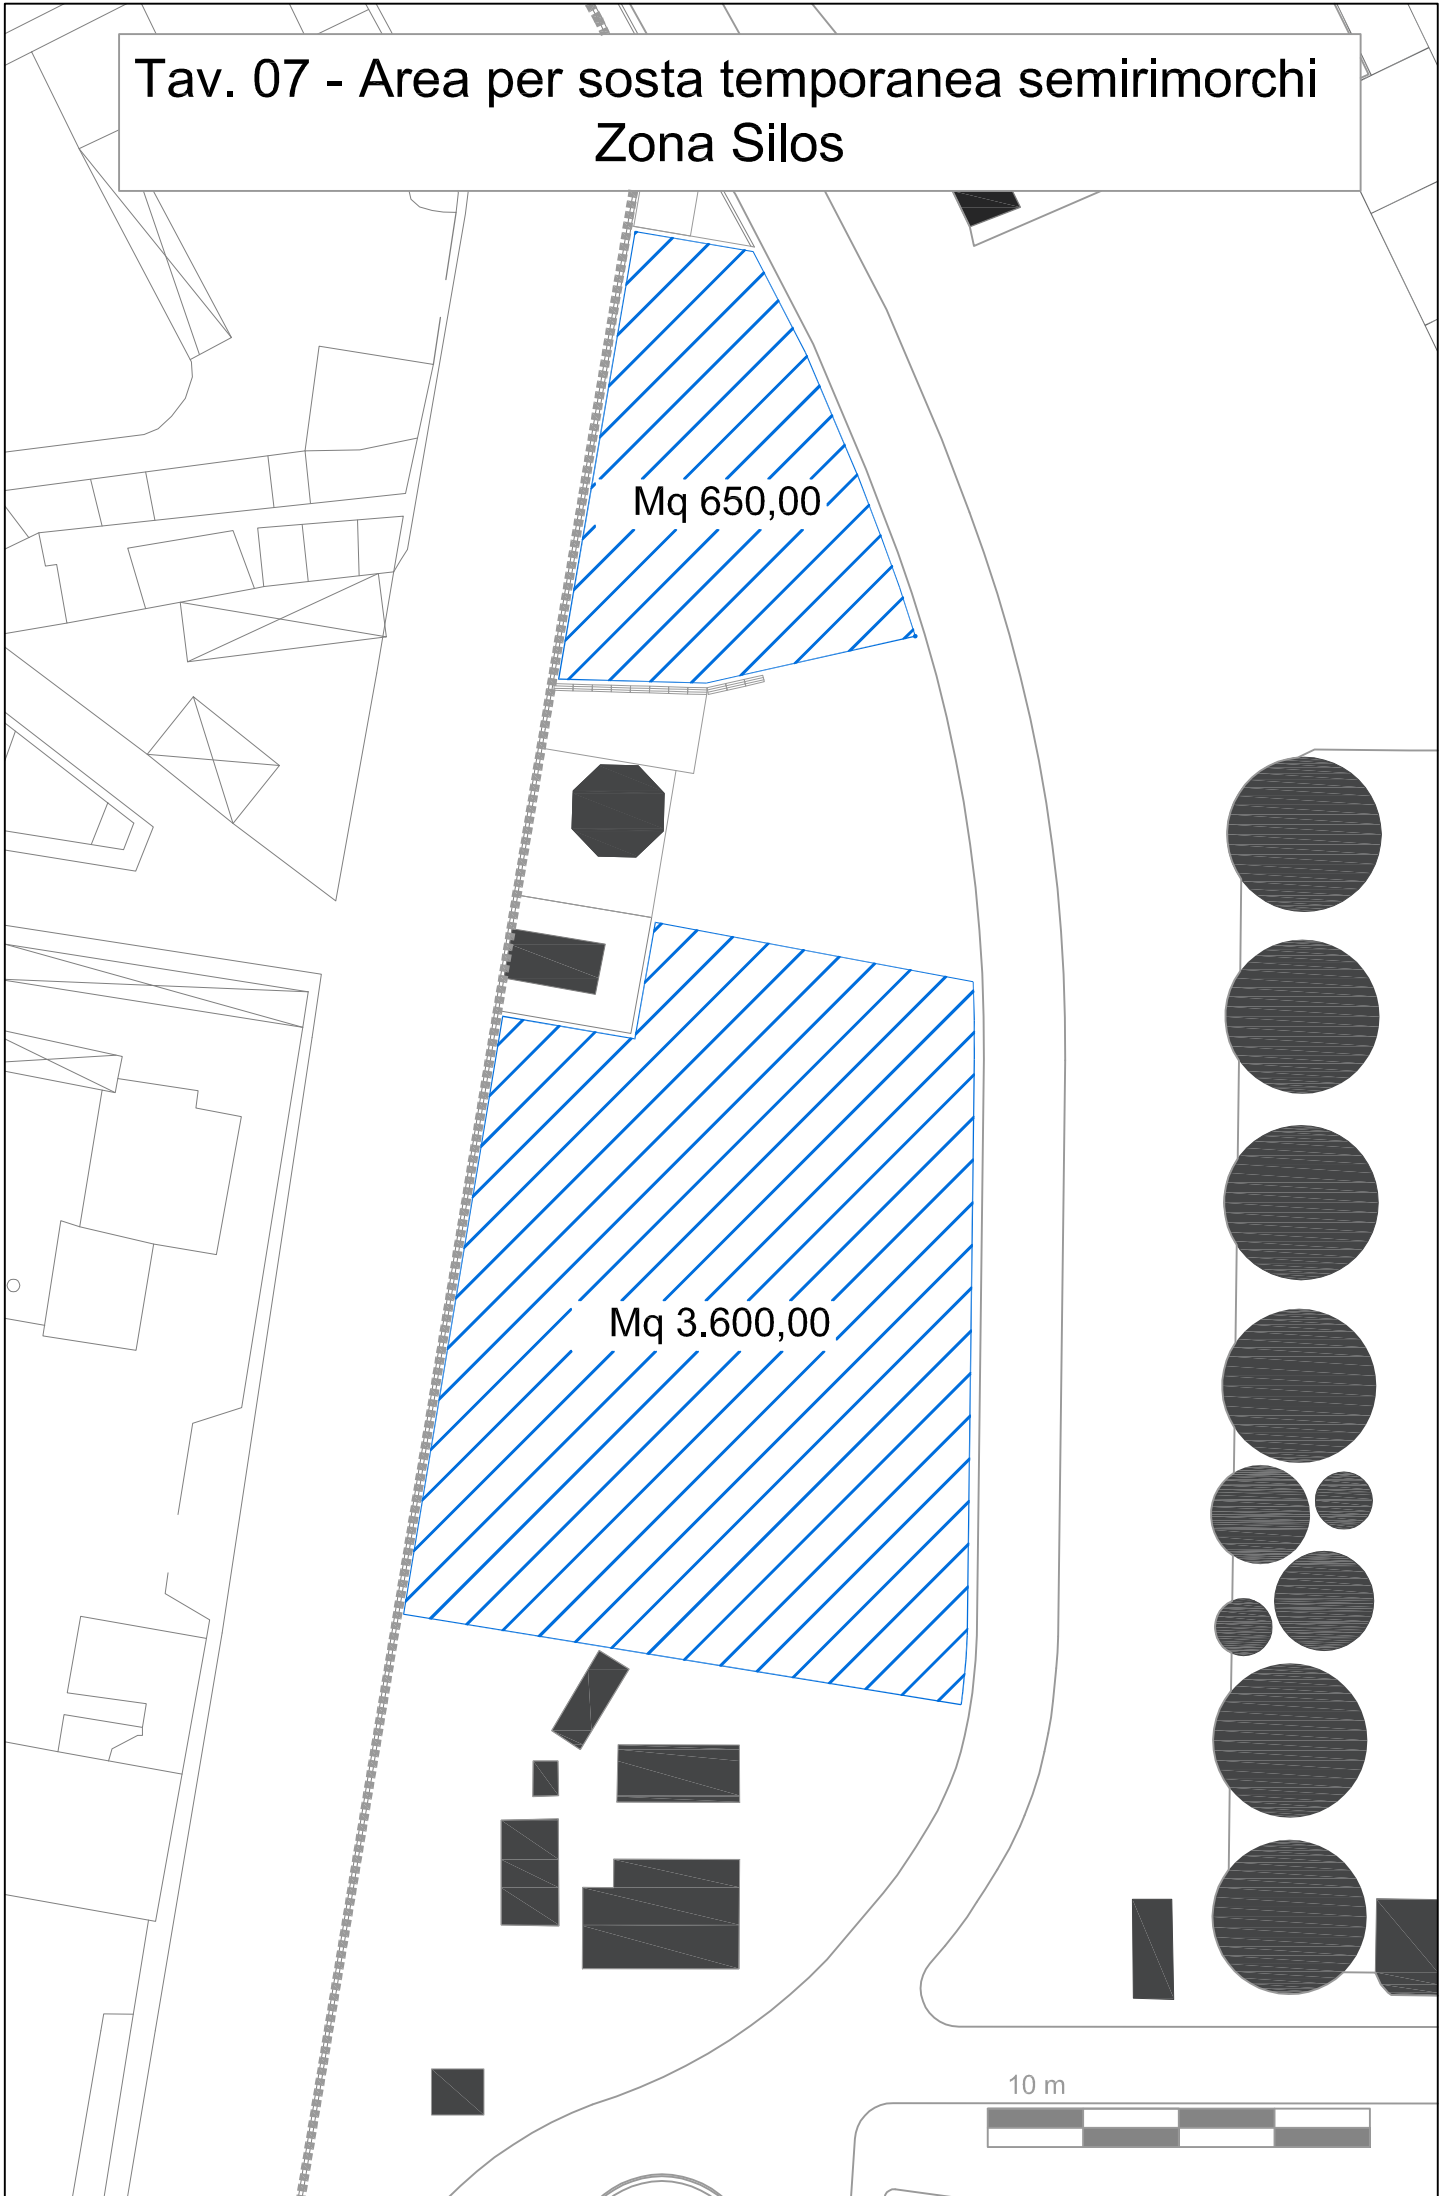

Tav. 01 - Area per sosta temporanea semirimorchi Molo di Levante

Tav. 02 - Area per sosta temporanea semirimorchi Radice Sporgente Centrale

Mq 2.600,00

Mq 1.600,00

10 m

Tav. 03 - Area per sosta temporanea semirimorchi
Sporgente Centrale

Tav. 04 - Area per sosta temporanea semirimorchi
Piazzale Borsellino

Mq 7.000,00

Mq 3.600,00

Tav. 07 - Area per sosta temporanea semirimorchi
Zona Silos

Mq 650,00

Mq 3.600,00

10 m

Tav. 08 - Area per sosta temporanea semirimorchi Molo Crispi

Tav. 09 - Area per sosta temporanea semirimorchi
Darsena - Area ex concessione Caronte & Tourist

Mq 14.000,00

**Tav. 10 - Area per sosta temporanea semirimorchi
Molo di Mezzogiorno - Area ex concessione CPS**