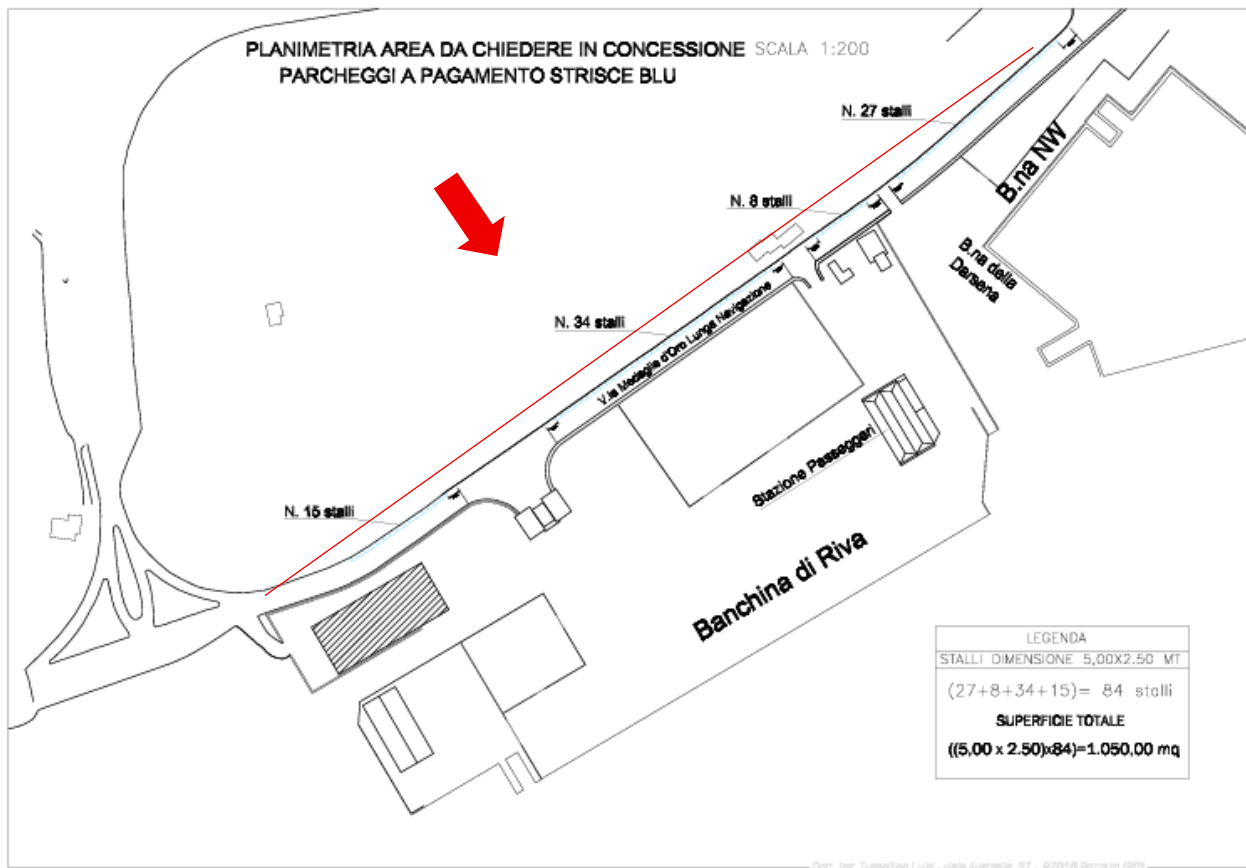

ALLEGATO 1

STRALCIO PLANIMETRICO ALLEGATO ALL'AVVISO RELATIVO IL RILASCIO DI UNA CONCESSIONE DEMANIALE MARITTIMA, AI SENSI DELL'ART. 36 DEL CODICE DELLA NAVIGAZIONE, SITA NEL PORTO DI POZZALLO – VIALE MEDAGLIE D'ORO LUNGA NAVIGAZIONE.

AREA INTERESSATA: Superficie demaniale complessiva mq. 1.050,00 mq

 **Zona demaniale 1.050,00 mq**